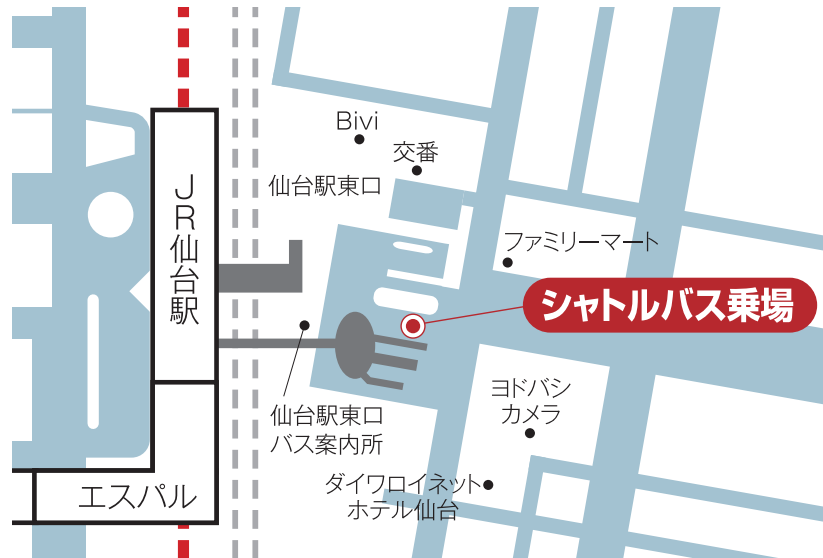

6月16日(火)・17日(水)

会場までの無料シャトルバス運行
是非ご利用ください。

無料シャトルバス時刻表

乗り場: 仙台駅東口 送迎バス発着場
仙台⇄仙台国際センター正面玄関前(無料運行 片道約25分)

JR仙台駅東口⇒仙台国際センター正面玄関前

6月16日(火) : 往路		6月17日(水) : 往路	
JR仙台駅東口発時刻	仙台国際センター着時刻(予定)	JR仙台駅東口発時刻	仙台国際センター着時刻(予定)
会場行き始発	10:25	会場行き始発	9:55
10:00	10:25	9:30	9:55
10:30	10:55	10:00	10:25
11:00	11:25	10:30	10:55
11:30	11:55	11:00	11:25
12:00	12:25	11:30	11:55
12:30	12:55	12:00	12:25
13:30	13:55	13:00	13:25
14:30	14:55	会場行き最終	14:25
15:00	15:25	14:00	14:25
15:30	15:55		
会場行き最終	16:25		
16:00	16:25		

仙台国際センター正面玄関前⇒JR仙台駅東口

6月16日(火) : 復路		6月17日(水) : 復路	
仙台国際センター発時刻	JR仙台駅東口着時刻(予定)	仙台国際センター発時刻	JR仙台駅東口着時刻(予定)
駅行き始発	11:25	駅行き始発	11:25
11:00	11:25	11:00	11:25
11:30	11:55	11:30	11:55
12:00	12:25	12:00	12:25
12:30	12:55	12:30	12:55
13:00	13:25	13:30	13:55
14:00	14:25	14:30	14:55
15:00	15:25	15:00	15:25
15:30	15:55	駅行き最終	15:55
16:00	16:25	15:30	15:55
16:30	16:55		
17:00	17:25		
駅行き最終	17:55		
17:30	17:55		

※時刻は交通状況により遅れる場合がございます。※尚、時刻表及び乗り場は予告なく変更になる場合がございます。